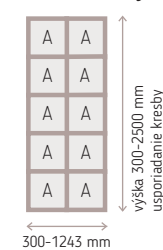

Panel zvislý

výška 300-2500 mm
usporiadanie kresby

výška 300-2500 mm
usporiadanie kresby