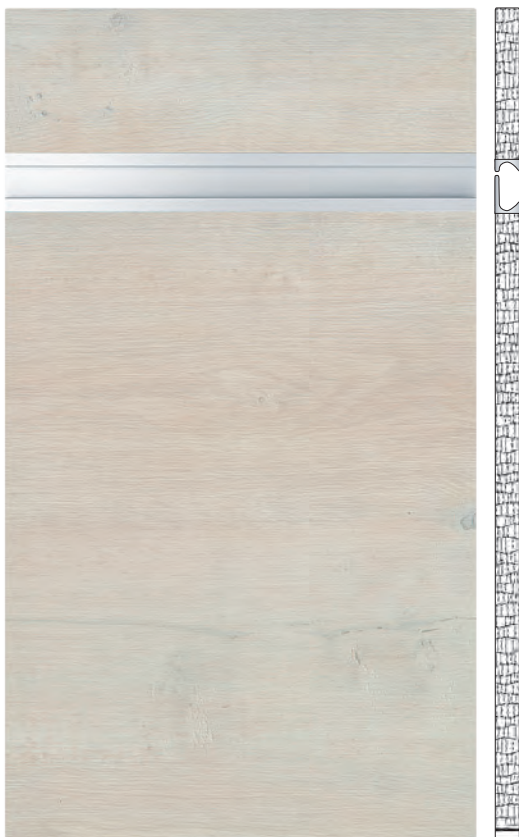

DVIERKA S ÚCHYTKAMI

vzor: UKW 4 | 5
farba: 238 dub
bielený jasný