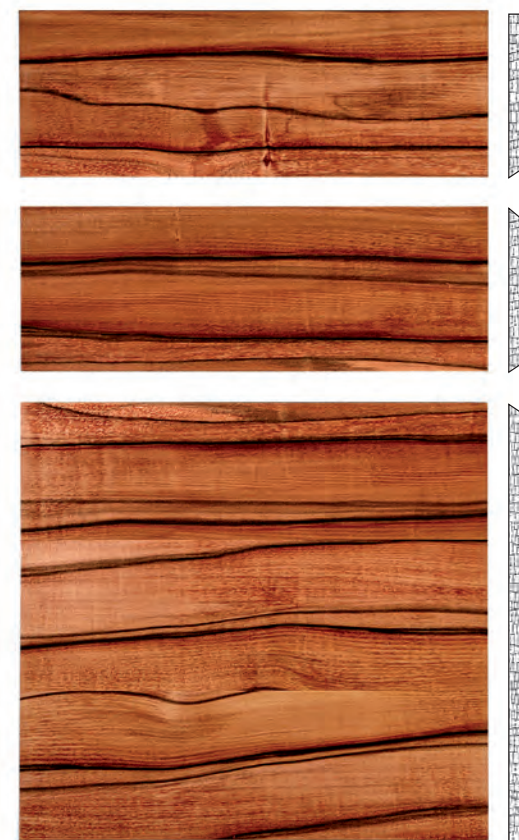

# VZORY DYHOVANÝCH DVIEROK

vzor: TESERO  
farba: OM18 zebra  
pásik tmavá

vzor: S VPUSTENOU ÚCHYTKOU PO  
HRANE /UKW-4,  
UKW-5, UKW-6/

farba: OM20 tik

vzor: TUX 45  
farba: OE 25 jabloň indická