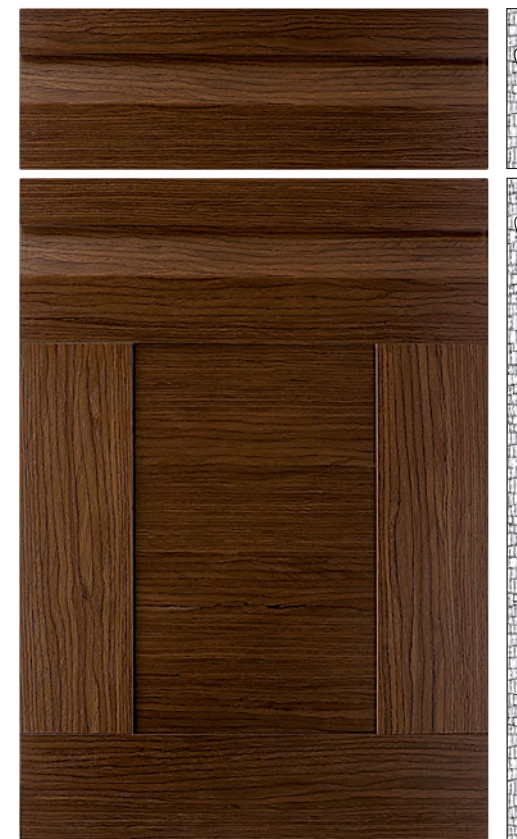

vzor: TORINO
farba: OM 49 dub PS