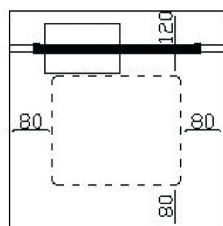

# OZNAČENIE ROZMIESTNENIA ÚCHYTIEK RECCO

**G.L.**  
HORE  
VĽAVO

**G.C.**  
HORE  
CENTRÁLNE

**G.P.**  
HORE  
VPRAVO

**D.L.**  
DOLE  
VĽAVO

**D.C.**  
DOLE  
CENTRÁLNE

**D.P.**  
DOLE  
VPRAVO

HLADKÉ ČELO

**G.L.P.**

HORE VĽAVO | VPRAVO

ÚCHYT  
RECCO-ZÁSLEPKA

ÚCHYT  
RECCO-RÚRKA

**G.C. 100 MM**

HORE  
CENTRÁLNE  
OTVOR 100mm