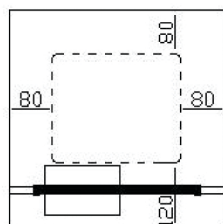

# OZNAČENIE ROZMIESTNENIA ÚCHYTIEK RECCO

**G.L.**  
HORE  
VĽAVO

**G.C.**  
HORE  
CENTRÁLNE

**G.P.**  
HORE  
VPRAVO

**D.L.**  
DOLE  
VĽAVO

**D.C.**  
DOLE  
CENTRÁLNE

**D.P.**  
DOLE  
VPRAVO

HLADKÉ ČELO

**G.L.P.**

HORE VĽAVO | VPRAVO

ÚCHYT  
RECCO-ZÁSLEPKA

ÚCHYT  
RECCO-RÚRKA

**G.C. 100 MM**

HORE  
CENTRÁLNE  
OTVOR 100mm