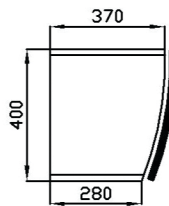

NORMALIZOVANÉ ROZMERY OHÝBANÝCH DVIEROK NA SKRINKY | HORNÉ A DOLNÉ

570x460-R240 vnut.

713x430-R240 vnut.

920x430-R240 vnut.

140x420-"S"

283x420-"S"

570x420-"S"

713x420-"S"

920x420-"S"

713x410-R1000 vonk.

920x410-R1000 vonk.

713x405-R1000 vnut.

920x405-R1000 vnut.

713x325-R450 vonk.

920x325-R450 vonk.

713x320-R450 vnut.

920x320-R450 vnut.

570x440-R240 vonk.

712x440-R240 vonk.

920x320-R450 vonk.

570 x620-R1000 vonk.

140 x620-R1000 vonk.

283 x620-R1000 vonk.

400 x620-R1000 vonk.

570 x620-R1000 vonk.

713 x620-R1000 vonk.

920 x620-R1000 vonk.

1100 x620-R1000 vonk.

713 x610-R1000 vnut.