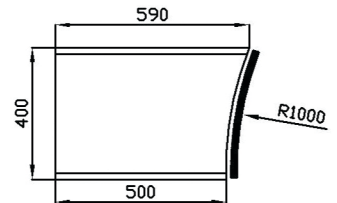

NORMALIZOVANÉ ROZMERY OHÝBANÝCH DVIEROK NA SKRINKY | HORNÉ A DOLNÉ

570x460-R240 vnut.

713x430-R240 vnut.

920x430-R240 vnut.

140x420-"S"

283x420-"S"

570x420-"S"

713x420-"S"

920x420-"S"

713x410-R1000 vonk.

920x410-R1000 vonk.

713x405-R1000 vnut.

920x405-R1000 vnut.

713x325-R450 vonk.

920x325-R450 vonk.

713x320-R450 vnut.

920x320-R450 vnut.

570x440-R240 vonk.

712x440-R240 vonk.

920x320-R450 vonk.

570 x620-R1000 vonk.

140 x620-R1000 vonk.

283 x620-R1000 vonk.

400 x620-R1000 vonk.

570 x620-R1000 vonk.

713 x620-R1000 vonk.

920 x620-R1000 vonk.

1100 x620-R1000 vonk.

713 x610-R1000 vnut.