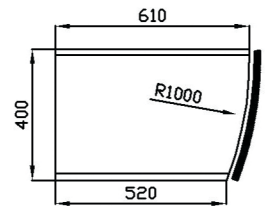

NORMALIZOVANÉ ROZMERY OHÝBANÝCH DVIEROK NA SKRINKY | HORNÉ A DOLNÉ

570x460-R240 vnut.

713x430-R240 vnut.

920x430-R240 vnut.

140x420-"S"

283x420-"S"

570x420-"S"

713x420-"S"

920x420-"S"

713x410-R1000 vonk.

920x410-R1000 vonk.

713x405-R1000 vnut.

920x405-R1000 vnut.

713x325-R450 vonk.

920x325-R450 vonk.

713x320-R450 vnut.

920x320-R450 vnut.

570x440-R240 vonk.

712x440-R240 vonk.

920x320-R450 vonk.

570 x620-R1000 vonk.

140 x620-R1000 vonk.

283 x620-R1000 vonk.

400 x620-R1000 vonk.

570 x620-R1000 vonk.

713 x620-R1000 vonk.

920 x620-R1000 vonk.

1100 x620-R1000 vonk.

713 x610-R1000 vnut.