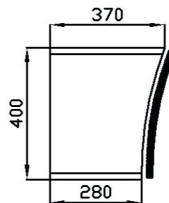

NORMALIZOVANÉ ROZMERY OHÝBANÝCH DVIEROK NA SKRINKY | HORNÉ A DOLNÉ

570x460-R240 vnut.

713x430-R240 vnut.

920x430-R240 vnut.

140x420-"S"

283x420-"S"

570x420-"S"

713x420-"S"

920x420-"S"

713x410-R1000 vonk.

920x410-R1000 vonk.

713x405-R1000 vnut.

920x405-R1000 vnut.

713x325-R450 vonk.

920x325-R450 vonk.

713x320-R450 vnut.

920x320-R450 vnut.

570x440-R240 vonk.

712x440-R240 vonk.

920x320-R450 vonk.

570 x620-R1000 vonk.

140 x620-R1000 vonk.

283 x620-R1000 vonk.

400 x620-R1000 vonk.

570 x620-R1000 vonk.

713 x620-R1000 vonk.

920 x620-R1000 vonk.

1100 x620-R1000 vonk.

713 x610-R1000 vnut.