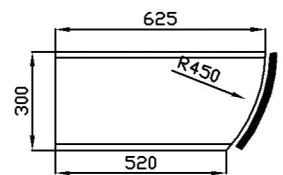

NORMALIZOVANÉ ROZMERY OHÝBANÝCH DVIEROK NA SKRINKY | HORNÉ A DOLNÉ

570x460-R240 vnut.

713x430-R240 vnut.

920x430-R240 vnut.

140x420-"S"

283x420-"S"

570x420-"S"

713x420-"S"

920x420-"S"

713x410-R1000 vonk.

920x410-R1000 vonk.

713x405-R1000 vnut.

920x405-R1000 vnut.

713x325-R450 vonk.

920x325-R450 vonk.

713x320-R450 vnut.

920x320-R450 vnut.

570x440-R240 vonk.

712x440-R240 vonk.

920x320-R450 vonk.

570 x620-R1000 vonk.

140 x620-R1000 vonk.

283 x620-R1000 vonk.

400 x620-R1000 vonk.

570 x620-R1000 vonk.

713 x620-R1000 vonk.

920 x620-R1000 vonk.

1100 x620-R1000 vonk.

713 x610-R1000 vnut.