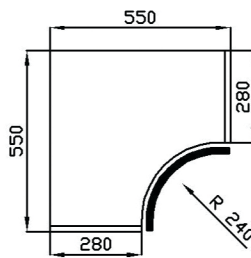

NORMALIZOVANÉ ROZMERY OHÝBANÝCH DVIEROK NA SKRINKY | HORNÉ A DOLNÉ

570x460-R240 vnut.

713x430-R240 vnut.

920x430-R240 vnut.

140x420-"S"

283x420-"S"

570x420-"S"

713x420-"S"

920x420-"S"

713x410-R1000 vonk.

920x410-R1000 vonk.

713x405-R1000 vnut.

920x405-R1000 vnut.

713x325-R450 vonk.

920x325-R450 vonk.

713x320-R450 vnut.

920x320-R450 vnut.

570x440-R240 vonk.

712x440-R240 vonk.

920x320-R450 vonk.

570 x620-R1000 vonk.

140 x620-R1000 vonk.

283 x620-R1000 vonk.

400 x620-R1000 vonk.

570 x620-R1000 vonk.

713 x620-R1000 vonk.

920 x620-R1000 vonk.

1100 x620-R1000 vonk.

713 x610-R1000 vnut.