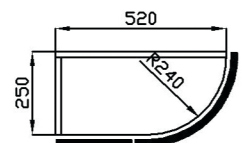

NORMALIZOVANÉ ROZMERY OHÝBANÝCH DVIEROK NA SKRINKY | HORNÉ A DOLNÉ

570x460-R240 vnut.

713x430-R240 vnut.

920x430-R240 vnut.

140x420-"S"

283x420-"S"

570x420-"S"

713x420-"S"

920x420-"S"

713x410-R1000 vonk.

920x410-R1000 vonk.

713x405-R1000 vnut.

920x405-R1000 vnut.

713x325-R450 vonk.

920x325-R450 vonk.

713x320-R450 vnut.

920x320-R450 vnut.

570x440-R240 vonk.

712x440-R240 vonk.

920x320-R450 vonk.

570 x620-R1000 vonk.

140 x620-R1000 vonk.

283 x620-R1000 vonk.

400 x620-R1000 vonk.

570 x620-R1000 vonk.

713 x620-R1000 vonk.

920 x620-R1000 vonk.

1100 x620-R1000 vonk.

713 x610-R1000 vnut.