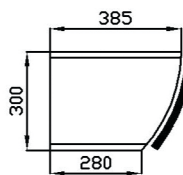

NORMALIZOVANÉ ROZMERY OHÝBANÝCH DVIEROK NA SKRINKY | HORNÉ A DOLNÉ

570x460-R240 vnut.

713x430-R240 vnut.

920x430-R240 vnut.

140x420-"S"

283x420-"S"

570x420-"S"

713x420-"S"

920x420-"S"

713x410-R1000 vonk.

920x410-R1000 vonk.

713x405-R1000 vnut.

920x405-R1000 vnut.

713x325-R450 vonk.

920x325-R450 vonk.

713x320-R450 vnut.

920x320-R450 vnut.

570x440-R240 vonk.

712x440-R240 vonk.

920x320-R450 vonk.

570 x620-R1000 vonk.

140 x620-R1000 vonk.

283 x620-R1000 vonk.

400 x620-R1000 vonk.

570 x620-R1000 vonk.

713 x620-R1000 vonk.

920 x620-R1000 vonk.

1100 x620-R1000 vonk.

713 x610-R1000 vnut.