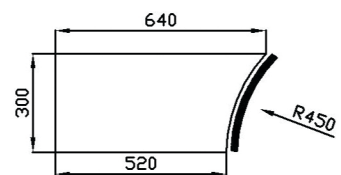

NORMALIZOVANÉ ROZMERY OHÝBANÝCH DVIEROK NA SKRINKY | HORNÉ A DOLNÉ

570x460-R240 vnut.

713x430-R240 vnut.

920x430-R240 vnut.

140x420-"S"

283x420-"S"

570x420-"S"

713x420-"S"

920x420-"S"

713x410-R1000 vonk.

920x410-R1000 vonk.

713x405-R1000 vnut.

920x405-R1000 vnut.

713x325-R450 vonk.

920x325-R450 vonk.

713x320-R450 vnut.

920x320-R450 vnut.

570x440-R240 vonk.

712x440-R240 vonk.

920x320-R450 vonk.

570 x620-R1000 vonk.

140 x620-R1000 vonk.

283 x620-R1000 vonk.

400 x620-R1000 vonk.

570 x620-R1000 vonk.

713 x620-R1000 vonk.

920 x620-R1000 vonk.

1100 x620-R1000 vonk.

713 x610-R1000 vnut.