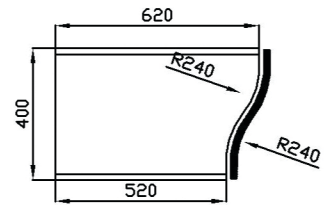

NORMALIZOVANÉ ROZMERY OHÝBANÝCH DVIEROK NA SKRINKY | HORNÉ A DOLNÉ

570x460-R240 vnut.

713x430-R240 vnut.

920x430-R240 vnut.

140x420-"S"

283x420-"S"

570x420-"S"

713x420-"S"

920x420-"S"

713x410-R1000 vonk.

920x410-R1000 vonk.

713x405-R1000 vnut.

920x405-R1000 vnut.

713x325-R450 vonk.

920x325-R450 vonk.

713x320-R450 vnut.

920x320-R450 vnut.

570x440-R240 vonk.

712x440-R240 vonk.

920x320-R450 vonk.

570 x620-R1000 vonk.

140 x620-R1000 vonk.

283 x620-R1000 vonk.

400 x620-R1000 vonk.

570 x620-R1000 vonk.

713 x620-R1000 vonk.

920 x620-R1000 vonk.

1100 x620-R1000 vonk.

713 x610-R1000 vnut.