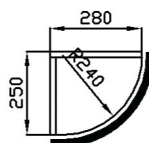

NORMALIZOVANÉ ROZMERY OHÝBANÝCH DVIEROK NA SKRINKY | HORNÉ A DOLNÉ

570x460-R240 vnut.

713x430-R240 vnut.

920x430-R240 vnut.

140x420-"S"

283x420-"S"

570x420-"S"

713x420-"S"

920x420-"S"

713x410-R1000 vonk.

920x410-R1000 vonk.

713x405-R1000 vnut.

920x405-R1000 vnut.

713x325-R450 vonk.

920x325-R450 vonk.

713x320-R450 vnut.

920x320-R450 vnut.

570x440-R240 vonk.

712x440-R240 vonk.

920x320-R450 vonk.

570 x620-R1000 vonk.

140 x620-R1000 vonk.

283 x620-R1000 vonk.

400 x620-R1000 vonk.