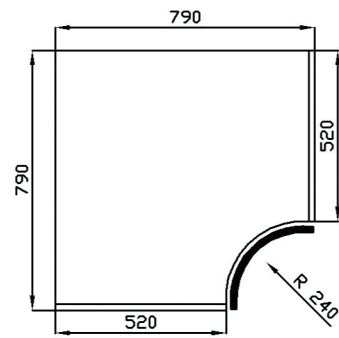

NORMALIZOVANÉ ROZMERY OHÝBANÝCH DVIEROK NA SKRINKY | HORNÉ A DOLNÉ

570x460-R240 vnut.

713x430-R240 vnut.

920x430-R240 vnut.

140x420-"S"

283x420-"S"

570x420-"S"

713x420-"S"

920x420-"S"

713x410-R1000 vonk.

920x410-R1000 vonk.

713x405-R1000 vnut.

920x405-R1000 vnut.

713x325-R450 vonk.

920x325-R450 vonk.

713x320-R450 vnut.

920x320-R450 vnut.

570x440-R240 vonk.

712x440-R240 vonk.

920x320-R450 vonk.

570 x620-R1000 vonk.

140 x620-R1000 vonk.

283 x620-R1000 vonk.

400 x620-R1000 vonk.

570 x620-R1000 vonk.

713 x620-R1000 vonk.

920 x620-R1000 vonk.

1100 x620-R1000 vonk.

713 x610-R1000 vnut.