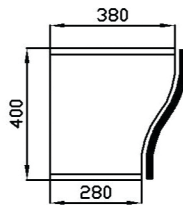

NORMALIZOVANÉ ROZMERY OHÝBANÝCH DVIEROK NA SKRINKY | HORNÉ A DOLNÉ

570x460-R240 vnut.

713x430-R240 vnut.

920x430-R240 vnut.

140x420-"S"

283x420-"S"

570x420-"S"

713x420-"S"

920x420-"S"

713x410-R1000 vonk.

920x410-R1000 vonk.

713x405-R1000 vnut.

920x405-R1000 vnut.

713x325-R450 vonk.

920x325-R450 vonk.

713x320-R450 vnut.

920x320-R450 vnut.

570x440-R240 vonk.

712x440-R240 vonk.

920x320-R450 vonk.

570 x620-R1000 vonk.

140 x620-R1000 vonk.

283 x620-R1000 vonk.

400 x620-R1000 vonk.

570 x620-R1000 vonk.

713 x620-R1000 vonk.

920 x620-R1000 vonk.

1100 x620-R1000 vonk.

713 x610-R1000 vnut.