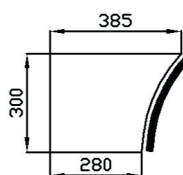

NORMALIZOVANÉ ROZMERY OHÝBANÝCH DVIEROK NA SKRINKY | HORNÉ A DOLNÉ

570x460-R240 vnut.

713x430-R240 vnut.

920x430-R240 vnut.

140x420-"S"

283x420-"S"

570x420-"S"

713x420-"S"

920x420-"S"

713x410-R1000 vonk.

920x410-R1000 vonk.

713x405-R1000 vnut.

920x405-R1000 vnut.

713x325-R450 vonk.

920x325-R450 vonk.

713x320-R450 vnut.

920x320-R450 vnut.

570x440-R240 vonk.

712x440-R240 vonk.

920x320-R450 vonk.

570 x620-R1000 vonk.

140 x620-R1000 vonk.

283 x620-R1000 vonk.

400 x620-R1000 vonk.

570 x620-R1000 vonk.

713 x620-R1000 vonk.

920 x620-R1000 vonk.

1100 x620-R1000 vonk.

713 x610-R1000 vnut.